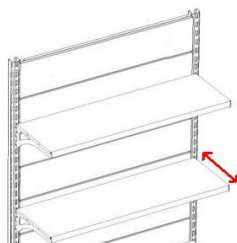

PARETE **1**

PARETE **2**

PARETE **1** Altezza della scaffalatura, in cm. a scelta:

144 200 250 288

PARETE **2** Altezza della scaffalatura, in cm. a scelta:

144 200 250 288

PARETE **1** e **2** Profondità del piano di base, in cm. a scelta:

30 40 50 60

PARETE **1**
Profondità dei piani con mensole superiori, in cm. a scelta tra:

30 40 50 60

PARETE **2**
Profondità dei piani con mensole superiori, in cm. a scelta tra:

30 40 50 60

PARETE

Il **numero** dei piani con mensole (oltre alla base) per ogni campata