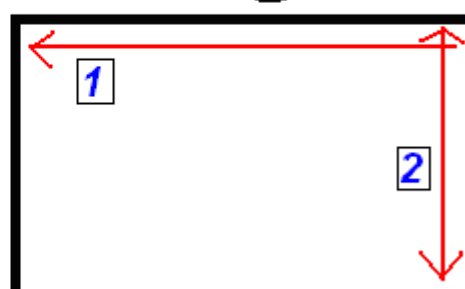

Modulistica delle lunghezze
 45 cm. 75 cm. 97 cm. + spessore montante

Modulistica delle profondità
 30 cm. - 40 cm. - 50 cm. 60 cm.

Soluzione "A"

Soluzione "B"

Scaffalatura lineare

Scaffalatura angolare

A

B

Soluzione "A"

Lunghezza della parete in cm. che si vuole occupare con la scaffalatura (ingombro max):

Altezza della scaffalatura, in cm. a scelta tra:

- 144 200 250 288

Profondità del piano di base, in cm. a scelta tra:

- 30 40 50 60

Profondità dei
tra:

piani con mensole superiori, in cm. a scelta

- 30 40 50 60

PIANO CON MENSOLA

Il **numero** dei piani con
mensole (oltre alla base)

per ogni campata:

COLORE DI SERIE PER
PANNELLATURE E PIANI :