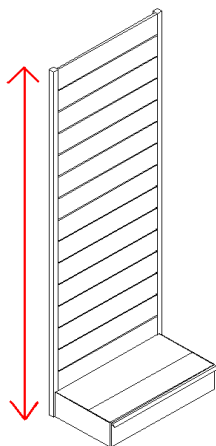

Modulistica delle lunghezze
 45 cm. 75 cm. 97 cm. + spessore montante

Modulistica delle profondità
 30 cm. - 40 cm. - 50 cm. 60 cm.

Soluzione "A"

Soluzione "B"

Scaffalatura lineare

Scaffalatura angolare

A

B

SI (indicare località)

NO (ritiro presso ns. magazzino)

ALLEGA FILE (AD ES. PLANIMETRIA)

ULTERIORE COMMENTO

Soluzione "B"

Lunghezza della parete in cm. che si vuole occupare con la scaffalatura (ingombro max):

PARETE **1**

PARETE **2**

PARETE **1** Altezza della scaffalatura, in cm. a scelta:

144 200 250 288

PARETE **2** Altezza della scaffalatura, in cm. a scelta:

144 200 250 288

PARETE **1** e **2** Profondità del piano di base, in cm. a scelta:

30 40 50 60

PARETE **1**
Profondità dei piani con mensole superiori, in cm. a scelta tra:

30 40 50 60

PARETE **2**
Profondità dei piani con mensole superiori, in cm. a scelta tra:

30 40 50 60

PARETE

Il **numero** dei piani con mensole (oltre alla base) per ogni campata