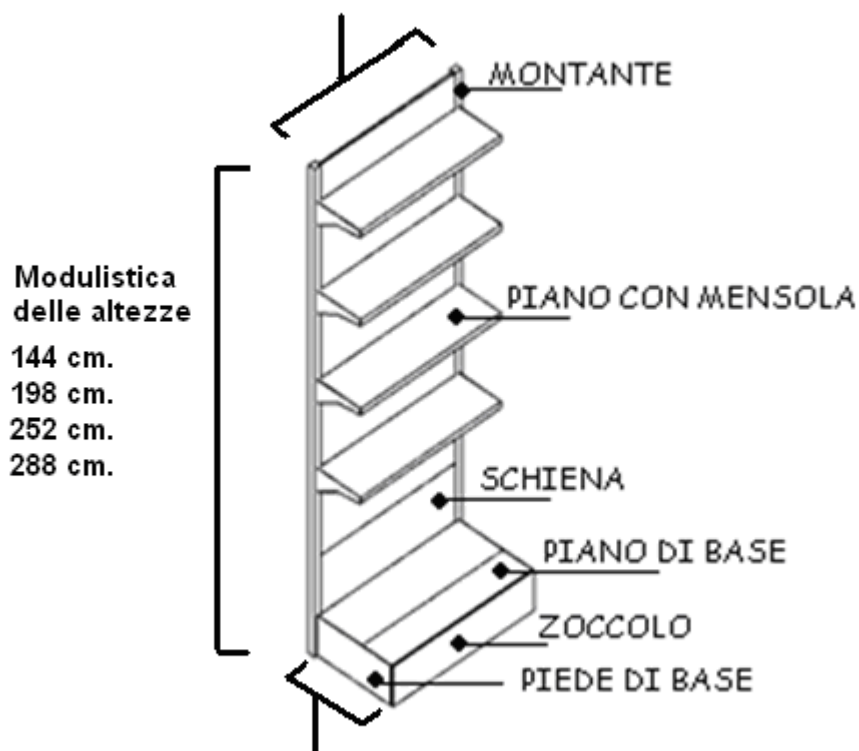

Modulistica delle lunghezze
 45 cm. 75 cm. 97 cm. + spessore montante

Modulistica delle profondità
 30 cm. - 40 cm. - 50 cm. 60 cm.

Soluzione "A"

Soluzione "B"

Scaffalatura lineare

Scaffalatura angolare

A

B

Soluzione "A"

Lunghezza della parete in cm. che si vuole occupare con la scaffalatura (ingombro max):

Altezza della scaffalatura, in cm. a scelta tra:

- 144 200 250 288

Profondità del piano di base, in cm. a scelta tra:

- 30 40 50 60

Profondità dei
tra:

piani con mensole superiori, in cm. a scelta

- 30 40 50 60

PIANO CON MENSOLA

Il **numero** dei piani con
mensole (oltre alla base)

per ogni campata:

COLORE DI SERIE PER
PANNELLATURE E PIANI :