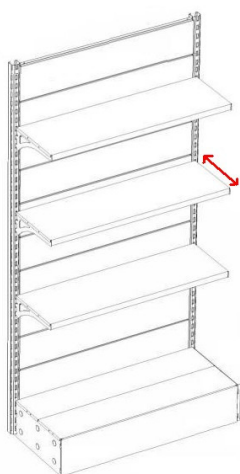

Modulistica delle lunghezze
 45 cm. 75 cm. 97 cm. + spessore montante

Modulistica delle profondità
 30 cm. - 40 cm. - 50 cm. 60 cm.

Soluzione "A"

Soluzione "B"

Scaffalatura lineare

Scaffalatura angolare

A

B

Soluzione "A"

Lunghezza della parete in cm. che si vuole occupare con la scaffalatura (ingombro max):

Altezza della scaffalatura, in cm. a scelta tra:

- 144 200 250 288

Profondità del piano di base, in cm. a scelta tra:

- 30 40 50 60

Profondità dei
tra:

piani con mensole superiori, in cm. a scelta

- 30 40 50 60

PIANO CON MENSOLA

Il **numero** dei piani con
mensole (oltre alla base)

per ogni campata:

COLORE DI SERIE PER
PANNELLATURE E PIANI :