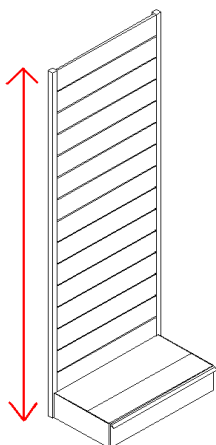

Modulistica delle lunghezze
 45 cm. 75 cm. 97 cm. + spessore montante

Modulistica delle profondità
 30 cm. - 40 cm. - 50 cm. 60 cm.

Soluzione "A"

Soluzione "B"

Scaffalatura lineare

Scaffalatura angolare

A

B

Soluzione "A"

Lunghezza della parete in cm. che si vuole occupare con la scaffalatura (ingombro max):

Altezza della scaffalatura, in cm. a scelta tra:

- 144 200 250 288

Profondità del piano di base, in cm. a scelta tra:

- 30 40 50 60

Profondità dei
tra:

piani con mensole superiori, in cm. a scelta

- 30 40 50 60

PIANO CON MENSOLA

Il **numero** dei piani con
mensole (oltre alla base)

per ogni campata:

COLORE DI SERIE PER
PANNELLATURE E PIANI :